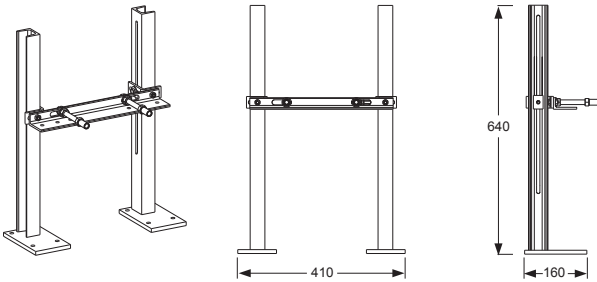

Montageanleitung / Installation instructions

VariVIT Befestigungselement für Bidet & WC
VariVIT fixing element for freestanding Bidet & WC

Artikel-Nr. 549 002
Article no. 549 002

DE

- erforderlich bei der Montage von WC oder Bidet in einem Raumteiler
- verzinkter Profilstahl
- Befestigungsmaterial

Befestigungselement gemäß Abbildung montieren, ausrichten und am Boden verdübeln.

GB

- required in the assembly of WC or bidet in a room divider
- galvanized profile steel
- mounting material

Fastener element mount, align and peg at the bottom as shown in Figure.