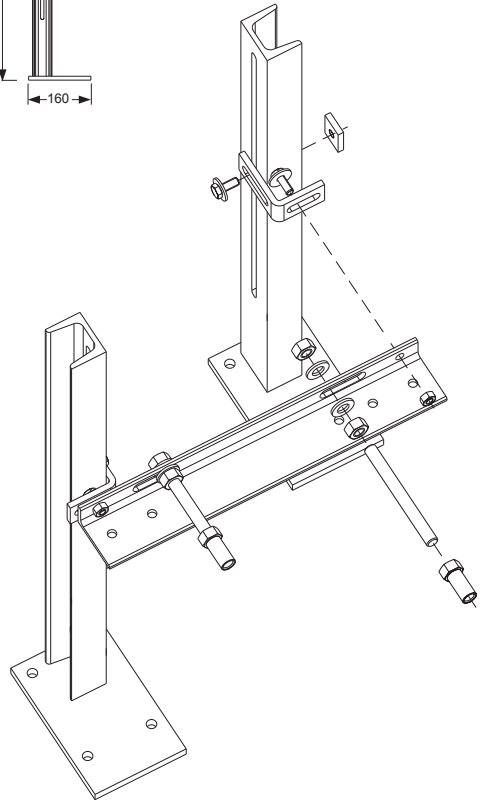

Montageanleitung / Installation instructions

VariVIT Befestigungselement für Bidet & WC
VariVIT fixing element for freestanding Bidet & WC

Artikel-Nr. 549 002
Article no. 549 002

DE

- erforderlich bei der Montage von WC oder Bidet in einem Raumteiler
- verzinkter Profilstahl
- Befestigungsmaterial

Befestigungselement gemäß Abbildung montieren, ausrichten und am Boden verdübeln.

GB

- required in the assembly of WC or bidet in a room divider
- galvanized profile steel
- mounting material

Fastener element mount, align and peg at the bottom as shown in Figure.